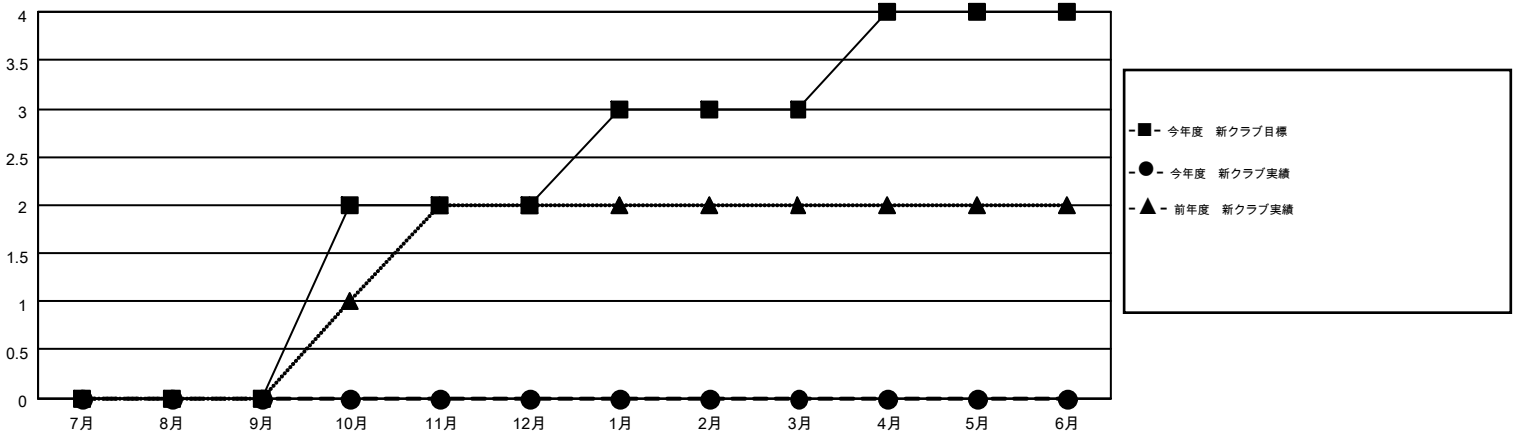

MONTHLY MEMBERSHIP PROGRESS REPORT

Results as of: 12/31/2015

Multiple District 336

LOCATION: JAPAN

GMT: MASAYOSHI MARUYAMA

GMT会則地域 5-Jap

クラブ				
結果 : 2015-2016				
四半期	新クラブ目標	新クラブ	解散クラブ	純増 / 減
7月/8月/9月	0	0	2	-2
10月/11月/12月	2	0	0	0
1月/2月/3月	1	0	0	0
4月/5月/6月	1	0	0	0

名				
結果 : 2015-2016				
四半期	新会員目標	チャーターメン バー / 新会員	退会者	純増 / 減
7月/8月/9月	760	621	300	321
10月/11月/12月	450	808	220	588
1月/2月/3月	255	0	0	0
4月/5月/6月	-165	0	0	0

新クラブ目標及び実績累計

会員目標及び実績累計

解散クラブ: 2	297 CLUBS OF 436 一名以上の新会員を登録	男女別
退会者		男性 13,366 (80.29%) 女性 3,281 (19.71%)
物故会員 52	健康診断データはこちら	家族会員 4,308
クラブ解散 24		世帯主 1,974
その他 444		世帯主以外 2,334
合計 520		