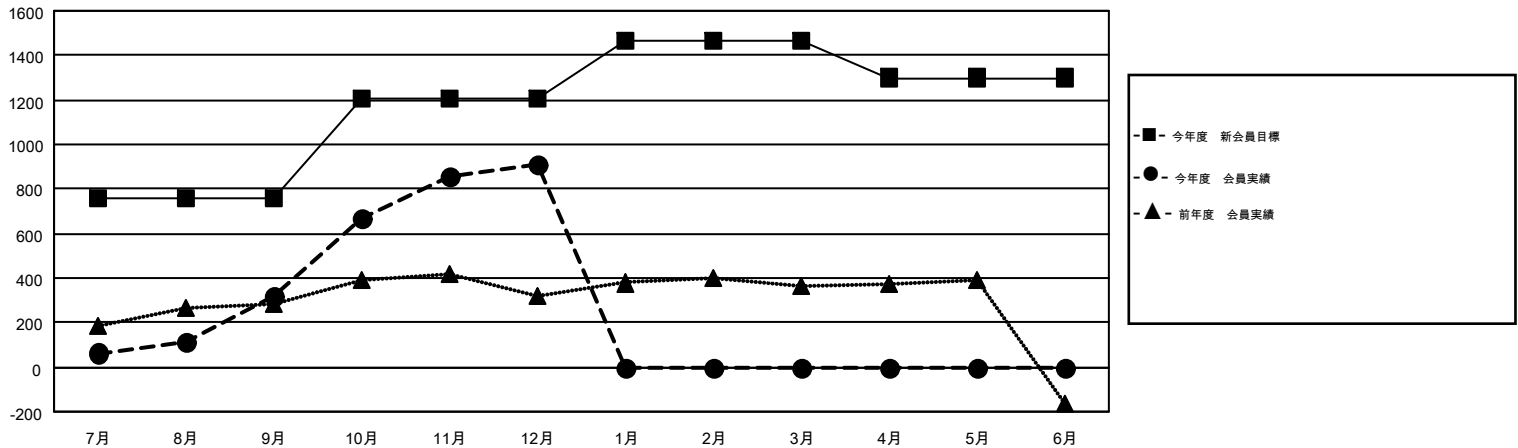

MONTHLY MEMBERSHIP PROGRESS REPORT

Results as of: 12/31/2015

Multiple District 336

LOCATION: JAPAN

GMT: MASAYOSHI MARUYAMA

GMT会則地域 5-Jap

クラブ				
結果 : 2015-2016				
四半期	新クラブ目標	新クラブ	解散クラブ	純増 / 減
7月/8月/9月	0	0	2	-2
10月/11月/12月	2	0	0	0
1月/2月/3月	1	0	0	0
4月/5月/6月	1	0	0	0

名				
結果 : 2015-2016				
四半期	新会員目標	チャーターメン バー / 新会員	退会者	純増 / 減
7月/8月/9月	760	621	300	321
10月/11月/12月	450	808	220	588
1月/2月/3月	255	0	0	0
4月/5月/6月	-165	0	0	0

新クラブ目標及び実績累計

会員目標及び実績累計

解散クラブ: 2	297 CLUBS OF 436 一名以上の新会員を登録	男女別
退会者		男性 13,366 (80.29%) 女性 3,281 (19.71%)
物故会員 52	健康診断データはこちら	家族会員 4,308
クラブ解散 24		世帯主 1,974
その他 444		世帯主以外 2,334
合計 520		